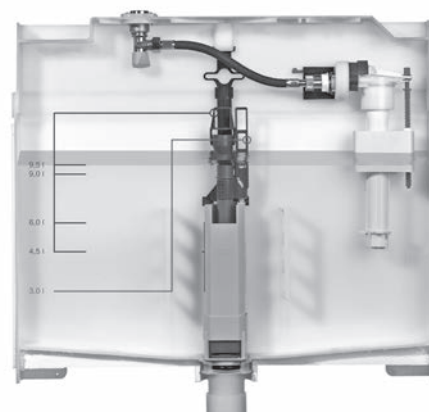

## TECEbox – potinkinės sistemos mūrinėms sienoms.

TECEbox – puikus sprendimas esant mūrinėms sienoms. Bakelis montuojamas nišoje. Tvirtas, patikimas, pilnai sukomplektuotas potinkinis modulis.

- Pilnai surinktas bakelis
- Bakelio talpa 10 litrų
- Pagamintas iš atsparaus smūgiams plastiko PE-HD
- Vandens taupymo sistema. Didysis nuleidimas 4,5/6/7,5/9 litro, mažasis nuleidimas 3 litrai
- Tinka visos vandens nuleidimo plokštelės (TECESquare, TECEloop, TECEplanus, TECEambia)
- Išbandyta pagal DIN 4109
- Apsaugota nuo vandens kondensato

## 8 cm storio TECEbox potinkinis vandens nuleidimo bakelis.

TECE vandens nuleidimo bakelis yra itin plokščias, todėl idealiai tinka montavimui 8 cm storio mūrinėje sienoje. Konstrukcija pagaminta pagal vokiškąjį „Know How“ ir yra ilgametės TECE patirties vandens nuleidimo technologijų srityje produktas.

- Šiam bakeliui tinka visos TECE vandens nuleidimo plokštelės
- Bakelis yra sukomplektuotas - reikia tik prijungti!
- Vandeni taupanti dviejų vandens nuleidimo kiekių technologija (4,5/3; 6/3 ir 9/3 litrai)
- Mažiausia rinkoje vandens nuleidimo plokštelė
- Patogu techniškai aptarnauti, nes išleidimo vožtuvas yra lankstus
- Tyliai dirbantis vandens prileidimo vožtuvas
- Vieno arba dviejų vandens nuleidimo kiekių technologija su ta pačia vidaus įrangos komplektacija

Lengvai reguliuojasi vandens nuleidimo kiekis

Pilnai sukomplektuotas 8 cm storio bakelio vidus

**Rėmelis WC bakelio tabletėms**

Skirtas „fresh“ tablečių įmetimui į WC bakelį.  
Tinka visom TECE nuleidimo plokštelėms ir TECElux terminalui.