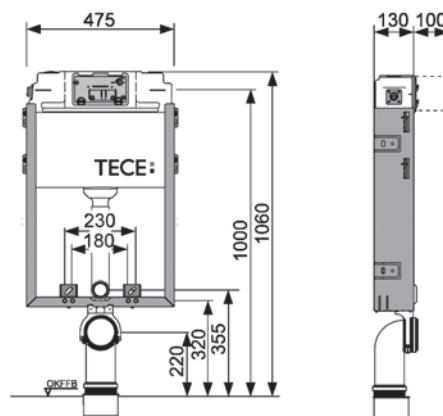

Lengvai reguliuojasi vandens nuleidimo kiekis

Pilnai sukomplektuotas 8 cm storio bakelio vidus

**Rėmelis WC bakelio tabletėms**

Skirtas „fresh“ tablečių įmetimui į WC bakelį.  
Tinka visom TECE nuleidimo plokštelėms ir TECElux terminalui.

# TECEbox – Vandens nuleidimo bakeliai

**TECEbox vandens nuleidimo bakelis tvirtinamas į mūrą.  
Valdymas iš priekio. Montavimo aukštis 1060 mm.**

## TECEbox bakelio sudėtis:

- Vandens bakelis (10 litrų) iš atsparaus smūgiams PE-HD plastiko
- Nuplovimo bakelis, pilnai sukomplektuotas
- Cinkuotas plieninis rėmas
- Apsauganti nuo vandens kondensato izoliacija
- Atstumas tarp WC keramikos tvirtinimo varžtų 180 mm arba 230 mm
- Du tvirtinimo varžtai ir veržlės M12
- WC nuotekų alkūnė DN 90 su perėjimu DN 90/100
- WC prijungimo armatūra, įskaitant apsauginius kamščius

## Techinės charakteristikos:

- Vandens pajungimas 1/2“ vidinis sriegis. Sumontuotas kampinis vožtuvas
- Nustatytas didysis vandens nuleidimo kiekis – 6 litrai
- Galima nustatyti 4,5 ; 7,5; 9 litrus
- Daliniam nuplovimui nustatyti 3 litrai
- Minimalus nišos gylis – 130 mm
- Tinka visų serijų vandens nuleidimo plokštelės: TECEambia, TECEplanus, TECEloop, TECEsquare
- Išbandyta pagal DIN 19542
- Tyliai veikiantis hidraulinis užpildymo vožtuvas – Lap ≤ 17 dB(A), kai srauto slėgis 3 barai
- 1060 mm X 475 mm X 130 mm