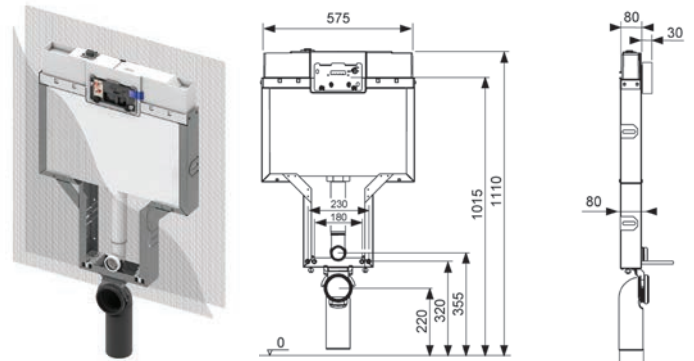

TECEbox – Vandens nuleidimo bakeliai

8 cm TECEbox nuplovimo bakelis, pritaikytas pakabinamam klozetui. Valdymas iš priekio

Skirtas montuoti į mūro sienas.

Bakelio sudėtis:

- Vandens pajungimas 1/2“ vidinis sriegis. Sumontuotas kampinis vožtuvas
- Nustatytas didysis vandens nuleidimo kiekis – 6 litrai. Galima nustatyti 4,5 ir 9 litrus
- Daliniam nuplovimui nustatyti 3 litrai
- Minimalus nišos gylis – 80 mm
- Armavimo tinklelis
- Kampuotis tvirtinimui prie sienos
- Atstumas tarp WC keramikos tvirtinimo varžtų 180 mm arba 230 mm
- Du tvirtinimo varžtai ir veržlės M12
- WC nuotekų alkūnė DN 90
- WC prijungimo armatūra, įskaitant apsauginius kamščius
- Tinka visų serijų vandens nuleidimo plokštelės: TECEambia, TECEplanus, TECEloop, TECEsquare
- Tyliai veikiantis hidraulinis užpildymo vožtuvas – Lap ≤ 17 dB(A), kai srauto slėgis 3 barai