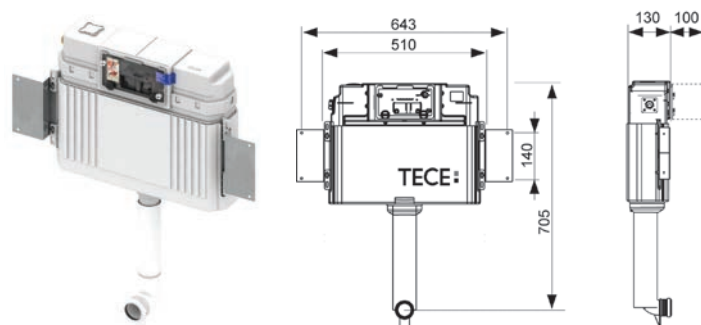

## TECEbox bakelio sudėtis:

- Vandens bakelis (10 litrų) iš atsparaus smūgiams PE-HD plastiko
- Nuplovimo bakelis, pilnai sukomplektuotas
- Cinkuotas plieninis rėmas
- Apsauganti nuo vandens kondensato izoliacija
- Atstumas tarp WC keramikos tvirtinimo varžtų 180 mm arba 230 mm
- Du tvirtinimo varžtai ir veržlės M12
- WC nuotekų alkūnė DN 90 su perėjimu DN 90/100
- WC prijungimo armatūra, įskaitant apsauginius kamščius

## Techinės charakteristikos:

- Vandens pajungimas 1/2“ vidinis sriegis. Sumontuotas kampinis vožtuvas
- Nustatytas didysis vandens nuleidimo kiekis – 6 litrai
- Galima nustatyti 4,5 ; 7,5; 9 litrus
- Daliniam nuplovimui nustatyti 3 litrai
- Minimalus nišos gylis – 130 mm
- Tinka visų serijų vandens nuleidimo plokštelės: TECEambia, TECEplanus, TECEloop, TECEsquare
- Išbandyta pagal DIN 19542
- Tyliai veikiantis hidraulinis užpildymo vožtuvas – Lap ≤ 17 dB(A), kai srauto slėgis 3 barai
- 1060 mm X 475 mm X 130 mm

## TECEbox nuplovimo bakelis, pritaikytas pastatomam klozetui. Valdymas iš priekio

Skirtas montuoti į mūro sienas.

### Bakelio sudėtis:

- Vandens pajungimas 1/2" vidinis sriegis. Sumontuotas kampinis vožtuvas
- Nustatytas didysis vandens nuleidimo kiekis – 6 litrai  
Galima nustatyti 4,5 ; 7,5; 9 litrus
- Daliniam nuplovimui nustatyti 3 litrai
- Minimalus nišos gylis – 130 mm
- Kampuotis tvirtinimui prie sienos
- Tinka visų serijų vandens nuleidimo plokštelės: TECEambia, TECEplanus, TECEloop, TECEsquare
- Išbandyta pagal DIN 19542
- Tyliai veikiantis hidraulinis užpildymo vožtuvas – Lap ≤ 17 dB(A), kai srauto slėgis 3 barai