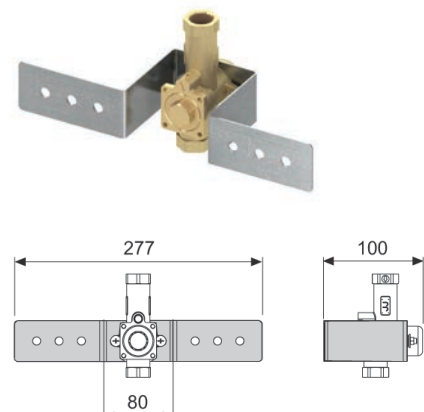

TECEbox pisuaro modulis

Skirtas montuoti į mūro sienas.

Rekomenduojame papildomai užsakyti 9 820 055 (160 psl.)

Art. Nr.	Pak. 1	Pak. 2	Pak. 3	Eur/vnt.
9 370 021	1 vnt.	–	–	59,04