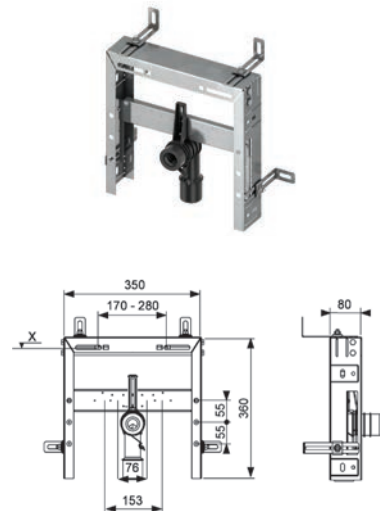

TECEbox praustuvo modulis

Montuojama į mūrines sienas, nišos gylis nuo 8 iki 19 cm, atstumas tarp keramikos pajungimo varžtų nuo 17 iki 28 cm

Sudėtis:

- Metalinis cinkuotas rėmas
- Pritvirtinta nuotekų alkūnė DN40/50, su gumine tarpine DN 30/50
- Du keramikos tvirtinimo varžtai M10
- Tvirtinimo elementai

Art. Nr.	Pak. 1	Pak. 2	Eur/vnt.
9 370 033	1 vnt.	–	50,78