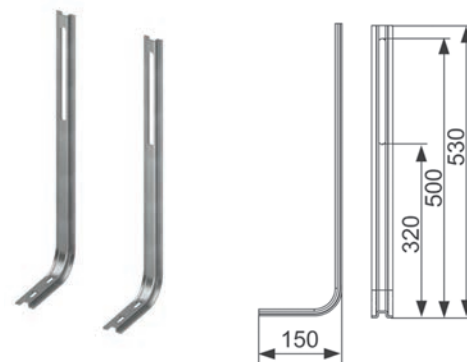

Kainos nurodytos be PVM.