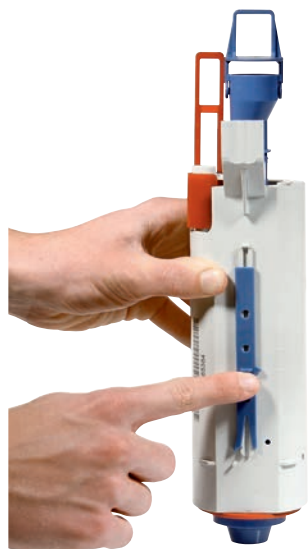

## TECEbox – potinkinės sistemos mūrinėms sienoms.

TECEbox – puikus sprendimas esant mūrinėms sienoms. Bakelis montuojamas nišoje. Tvirtas, patikimas, pilnai sukomplektuotas potinkinis modulis.

- Pilnai surinktas bakelis
- Bakelio talpa 10 litrų
- Pagamintas iš atsparaus smūgiams plastiko PE-HD
- Vandens taupymo sistema. Didysis nuleidimas 4,5/6/7,5/9 litro, mažasis nuleidimas 3 litrai
- Tinka visos vandens nuleidimo plokštelės (TECESquare, TECEloop, TECEplanus, TECEambia)
- Išbandyta pagal DIN 4109
- Apsaugota nuo vandens kondensato

## 8 cm storio TECEbox potinkinis vandens nuleidimo bakelis.

TECE vandens nuleidimo bakelis yra itin plokščias, todėl idealiai tinka montavimui 8 cm storio mūrinėje sienoje. Konstrukcija pagaminta pagal vokiškąjį „Know How“ ir yra ilgametės TECE patirties vandens nuleidimo technologijų srityje produktas.

- Šiam bakeliui tinka visos TECE vandens nuleidimo plokštelės
- Bakelis yra sukomplektuotas - reikia tik prijungti!
- Vandeni taupanti dviejų vandens nuleidimo kiekių technologija (4,5/3; 6/3 ir 9/3 litrai)
- Mažiausia rinkoje vandens nuleidimo plokštelė
- Patogu techniškai aptarnauti, nes išleidimo vožtuvas yra lankstus
- Tyliai dirbantis vandens prileidimo vožtuvas
- Vieno arba dviejų vandens nuleidimo kiekių technologija su ta pačia vidaus įrangos komplektacija

Lengvai reguliuojasi vandens nuleidimo kiekis

Pilnai sukomplektuotas 8 cm storio bakelio vidus

**Rėmelis WC bakelio tabletėms**

Skirtas „fresh“ tablečių įmetimui į WC bakelį.  
Tinka visom TECE nuleidimo plokštelėms ir TECElux terminalui.