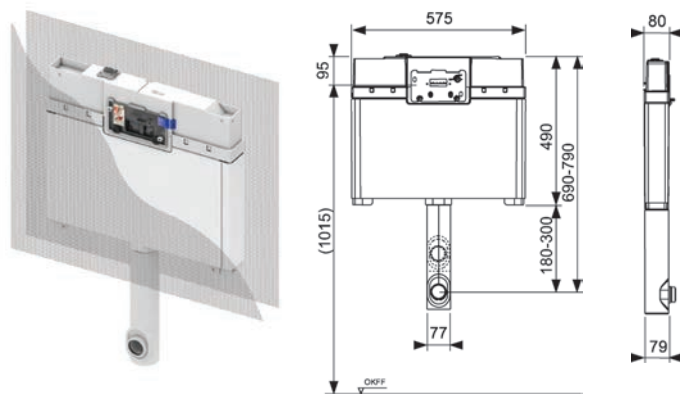

### Bakelio sudėtis:

- Vandens pajungimas 1/2" vidinis sriegis. Sumontuotas kampinis vožtuvas
- Nustatytas didysis vandens nuleidimo kiekis – 6 litrai  
Galima nustatyti 4,5 ; 7,5; 9 litrus
- Daliniam nuplovimui nustatyti 3 litrai
- Minimalus nišos gylis – 130 mm
- Kampuotis tvirtinimui prie sienos
- Tinka visų serijų vandens nuleidimo plokštelės: TECEambia, TECEplanus, TECEloop, TECEsquare
- Išbandyta pagal DIN 19542
- Tyliai veikiantis hidraulinis užpildymo vožtuvas – Lap ≤ 17 dB(A), kai srauto slėgis 3 barai

### Bakelio sudėtis:

- Vandens pajungimas 1/2" vidinis sriegis. Sumontuotas kampinis vožtuvas.
- Nustatytas didysis vandens nuleidimo kiekis – 6 litrai  
Galima nustatyti 4,5 ir 9 litrus.
- Daliniam nuplovimui nustatyti 3 litrai
- Minimalus nišos gylis – 80 mm
- Armavimo tinklelis
- Kampuotis tvirtinimui prie sienos
- Tinka visų serijų vandens nuleidimo plokštelės: TECEambia, TECEplanus, TECEloop, TECEsquare.
- Tyliai veikiantis hidraulinis užpildymo vožtuvas – Lap ≤ 17 dB(A), kai srauto slėgis 3 barai